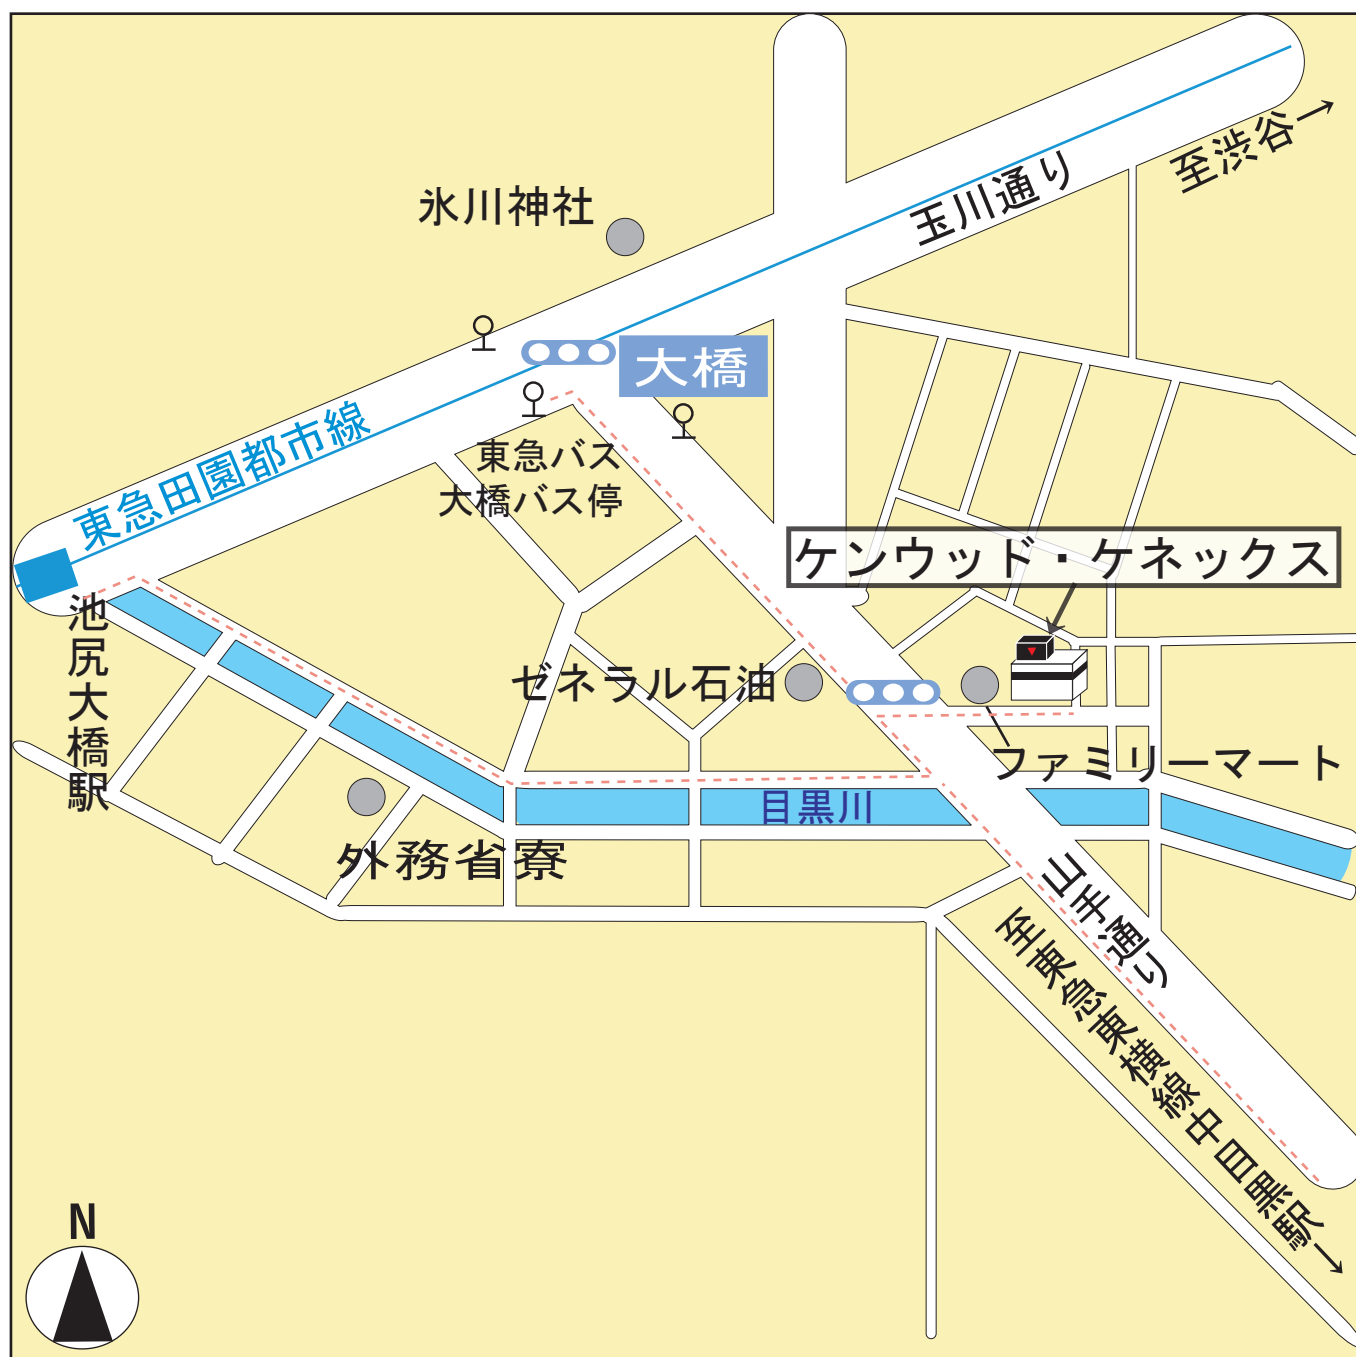

東京office

〒153-0042 東京都目黒区青葉台3-17-9
TEL:(03)3477-5460 FAX:(03)3477-5465

〈行き方〉

東急田園都市線 池尻大橋駅 下車徒歩10分

東急東横線 中目黒駅 下車徒歩15分

東急バス 渋谷より三軒茶屋方面 大橋バス停 下車徒歩5分